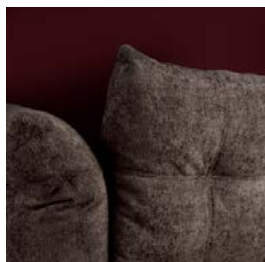

MODEL

_san diego.

_san diego

san diego is een elegante bank met een exclusieve uitstraling.

De stoere (zwarte) houten poten en dubbele stiknaden zijn kenmerkend voor dit model, evenals de flexibel verstelbare armleuningen, die zorgen voor extra comfort. De koudschuim zitting met polyether, dons en

fleece zorgt voor een relaxte zit. San Diego is leverbaar in meerdere opstellingen en eindeloos veel stof- en kleurmogelijkheden, zodat u zelf kunt kiezen hoe de bank het beste bij u in huis past.

2-ZITS (185 cm)